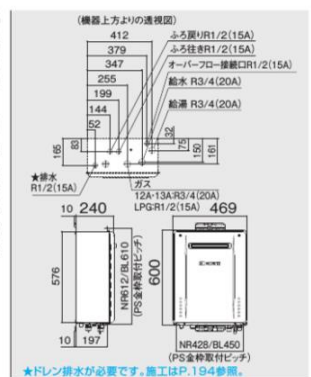

シンプル (オート)

- エコ運転
- マイルド追いだし
- フルス保温
- 追いだし
- たし湯
- たし水
- 沸上予約
- Q機能
- 低温湯
- 省電力モード
- 点検お知らせ
- ターボ給湯
- RCS-20対応
- SKB対応
- QU-1対応
- おそび浴槽
- 自動排水
- エネポ対応
- グリーン購入法適合商品

設計上の標準使用期間 **10年**

12A・13Aのみ

★1 RCS接続基板ユニットが必要です。
★2 RC-G001系リモコン選定時

ECOジョー

リモコン

●無線LAN対応リモコン
RC-G001EW-2マルチセット
¥51,480(税抜¥46,800)
0709493
※インターホン付もあります。

●高機能標準リモコン
RC-G001Eマルチセット
¥45,980(税抜¥41,800)
0708395
※インターホン付もあります。

●オプションリモコン
RC-J101Eマルチセット
¥36,300(税抜¥33,000)
0708134

●追加リモコン
※サブリモコンのみでは使用できません。
サブリモコン RC-8001A(非防水形) 0702956
¥12,540(税抜¥11,400)
ふる自動スイッチ付サブリモコン
RC-8001AJ(非防水形) 0702965
¥14,850(税抜¥13,500)
浴室サブリモコンRC-8001B(防水形) 0703171
¥16,060(税抜¥14,600)

<リモコンコード>

浴室リモコン・浴室サブリモコン
リモコンコードS(2心) 8A 0700075 ¥2,420(税抜¥2,200)
台所リモコン・サブリモコン・ふる自動スイッチ付サブリモコン
リモコンコードM(2心) 8A 0700166 ¥2,420(税抜¥2,200)

記載以外の入れ替えリモコンは P.22 をご覧ください。

24号給湯タイプ 屋外壁掛形 PRO-TECメカ (水量サーボ) 側面近接10mm

GT-C2462SAWX-2 BL

希望小売価格 ¥380,600 (税抜¥346,000)

リモコンセット価格 (本体+標準リモコン)

RC-G001EW-2マルチセット ¥51,480(税抜¥46,800)

マルチリモコンセット価格
¥432,080 (税抜¥392,800)

必要別売部品

循環アダプターJX-F	0709084	¥8,360(税抜¥7,600)
リモコンコードS(2心)8A	0700075	¥2,420(税抜¥2,200)
リモコンコードM(2心)8A	0700166	¥2,420(税抜¥2,200)

その他別売部品

配管カバー-H67K-450-S	0708168	¥6,050 (税抜¥5,500)
据置台D65-450-S	0708357	¥14,520(税抜¥13,200)
据置用架台KD-12H-S	0708362	¥21,780(税抜¥19,800)
排気カバーC120	0708350	¥9,790 (税抜¥8,900)
側方排気カバー-S42	0708351	¥16,500(税抜¥15,000)
防振壁掛金具BK-1	0703764	¥12,100(税抜¥11,000)