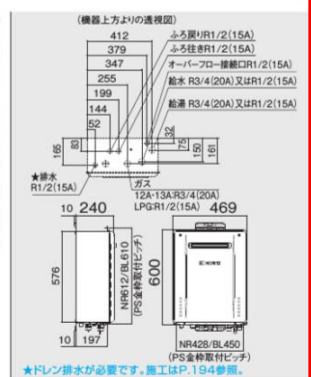

20号給湯タイプ 屋外壁掛形 PRO-TECメカ (水量サーボ) 側面近接10mm

GT-C2062SAWX-2 BL

希望小売価格 ¥356,400 (税抜¥324,000)

リモコンセット価格 (本体+標準リモコン)

RC-G001EW-2マルチセット ¥51,480(税抜¥46,800)

マルチリモコンセット価格
¥407,880 (税抜¥370,800)

必要別売部品

循環アダプターJX-F	0709084	¥8,360(税抜¥7,600)
リモコンコードS(2心)8A	0700075	¥2,420(税抜¥2,200)
リモコンコードM(2心)8A	0700166	¥2,420(税抜¥2,200)

その他別売部品

配管カバー-H67K-450-S	0708168	¥6,050 (税抜¥5,500)
据置台D65-450-S	0708357	¥14,520(税抜¥13,200)
据置用架台KD-12H-S	0708362	¥21,780(税抜¥19,800)
排気カバーC120	0708350	¥9,790 (税抜¥8,900)
側方排気カバー-S42	0708351	¥16,500(税抜¥15,000)
防振壁掛金具BK-1	0703764	¥12,100(税抜¥11,000)