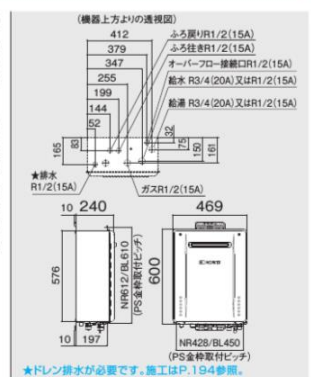

16号給湯タイプ 屋外壁掛形 PRO-TECメカ (水量サーボ) 側面近接10mm

GT-C1662SAWX-2 BL

希望小売価格 ¥325,600 (税抜¥296,000)

リモコンセット価格 (本体+標準リモコン)

RC-G001EW-2マルチセット ¥51,480(税抜¥46,800)

マルチリモコンセット価格
¥377,080 (税抜¥342,800)

必要別売部品

循環アダプターJX-F	0709084	¥8,360(税抜¥7,600)
リモコンコードS(2心)8A	0700075	¥2,420(税抜¥2,200)
リモコンコードM(2心)8A	0700166	¥2,420(税抜¥2,200)

その他別売部品

配管カバー-H67K-450-S	0708168	¥6,050 (税抜¥5,500)
据置台D65-450-S	0708357	¥14,520(税抜¥13,200)
据置用架台KD-12H-S	0708362	¥21,780(税抜¥19,800)
排気カバーC120	0708350	¥9,790 (税抜¥8,900)
側方排気カバー-S42	0708351	¥16,500(税抜¥15,000)
防振壁掛金具BK-1	0703764	¥12,100(税抜¥11,000)